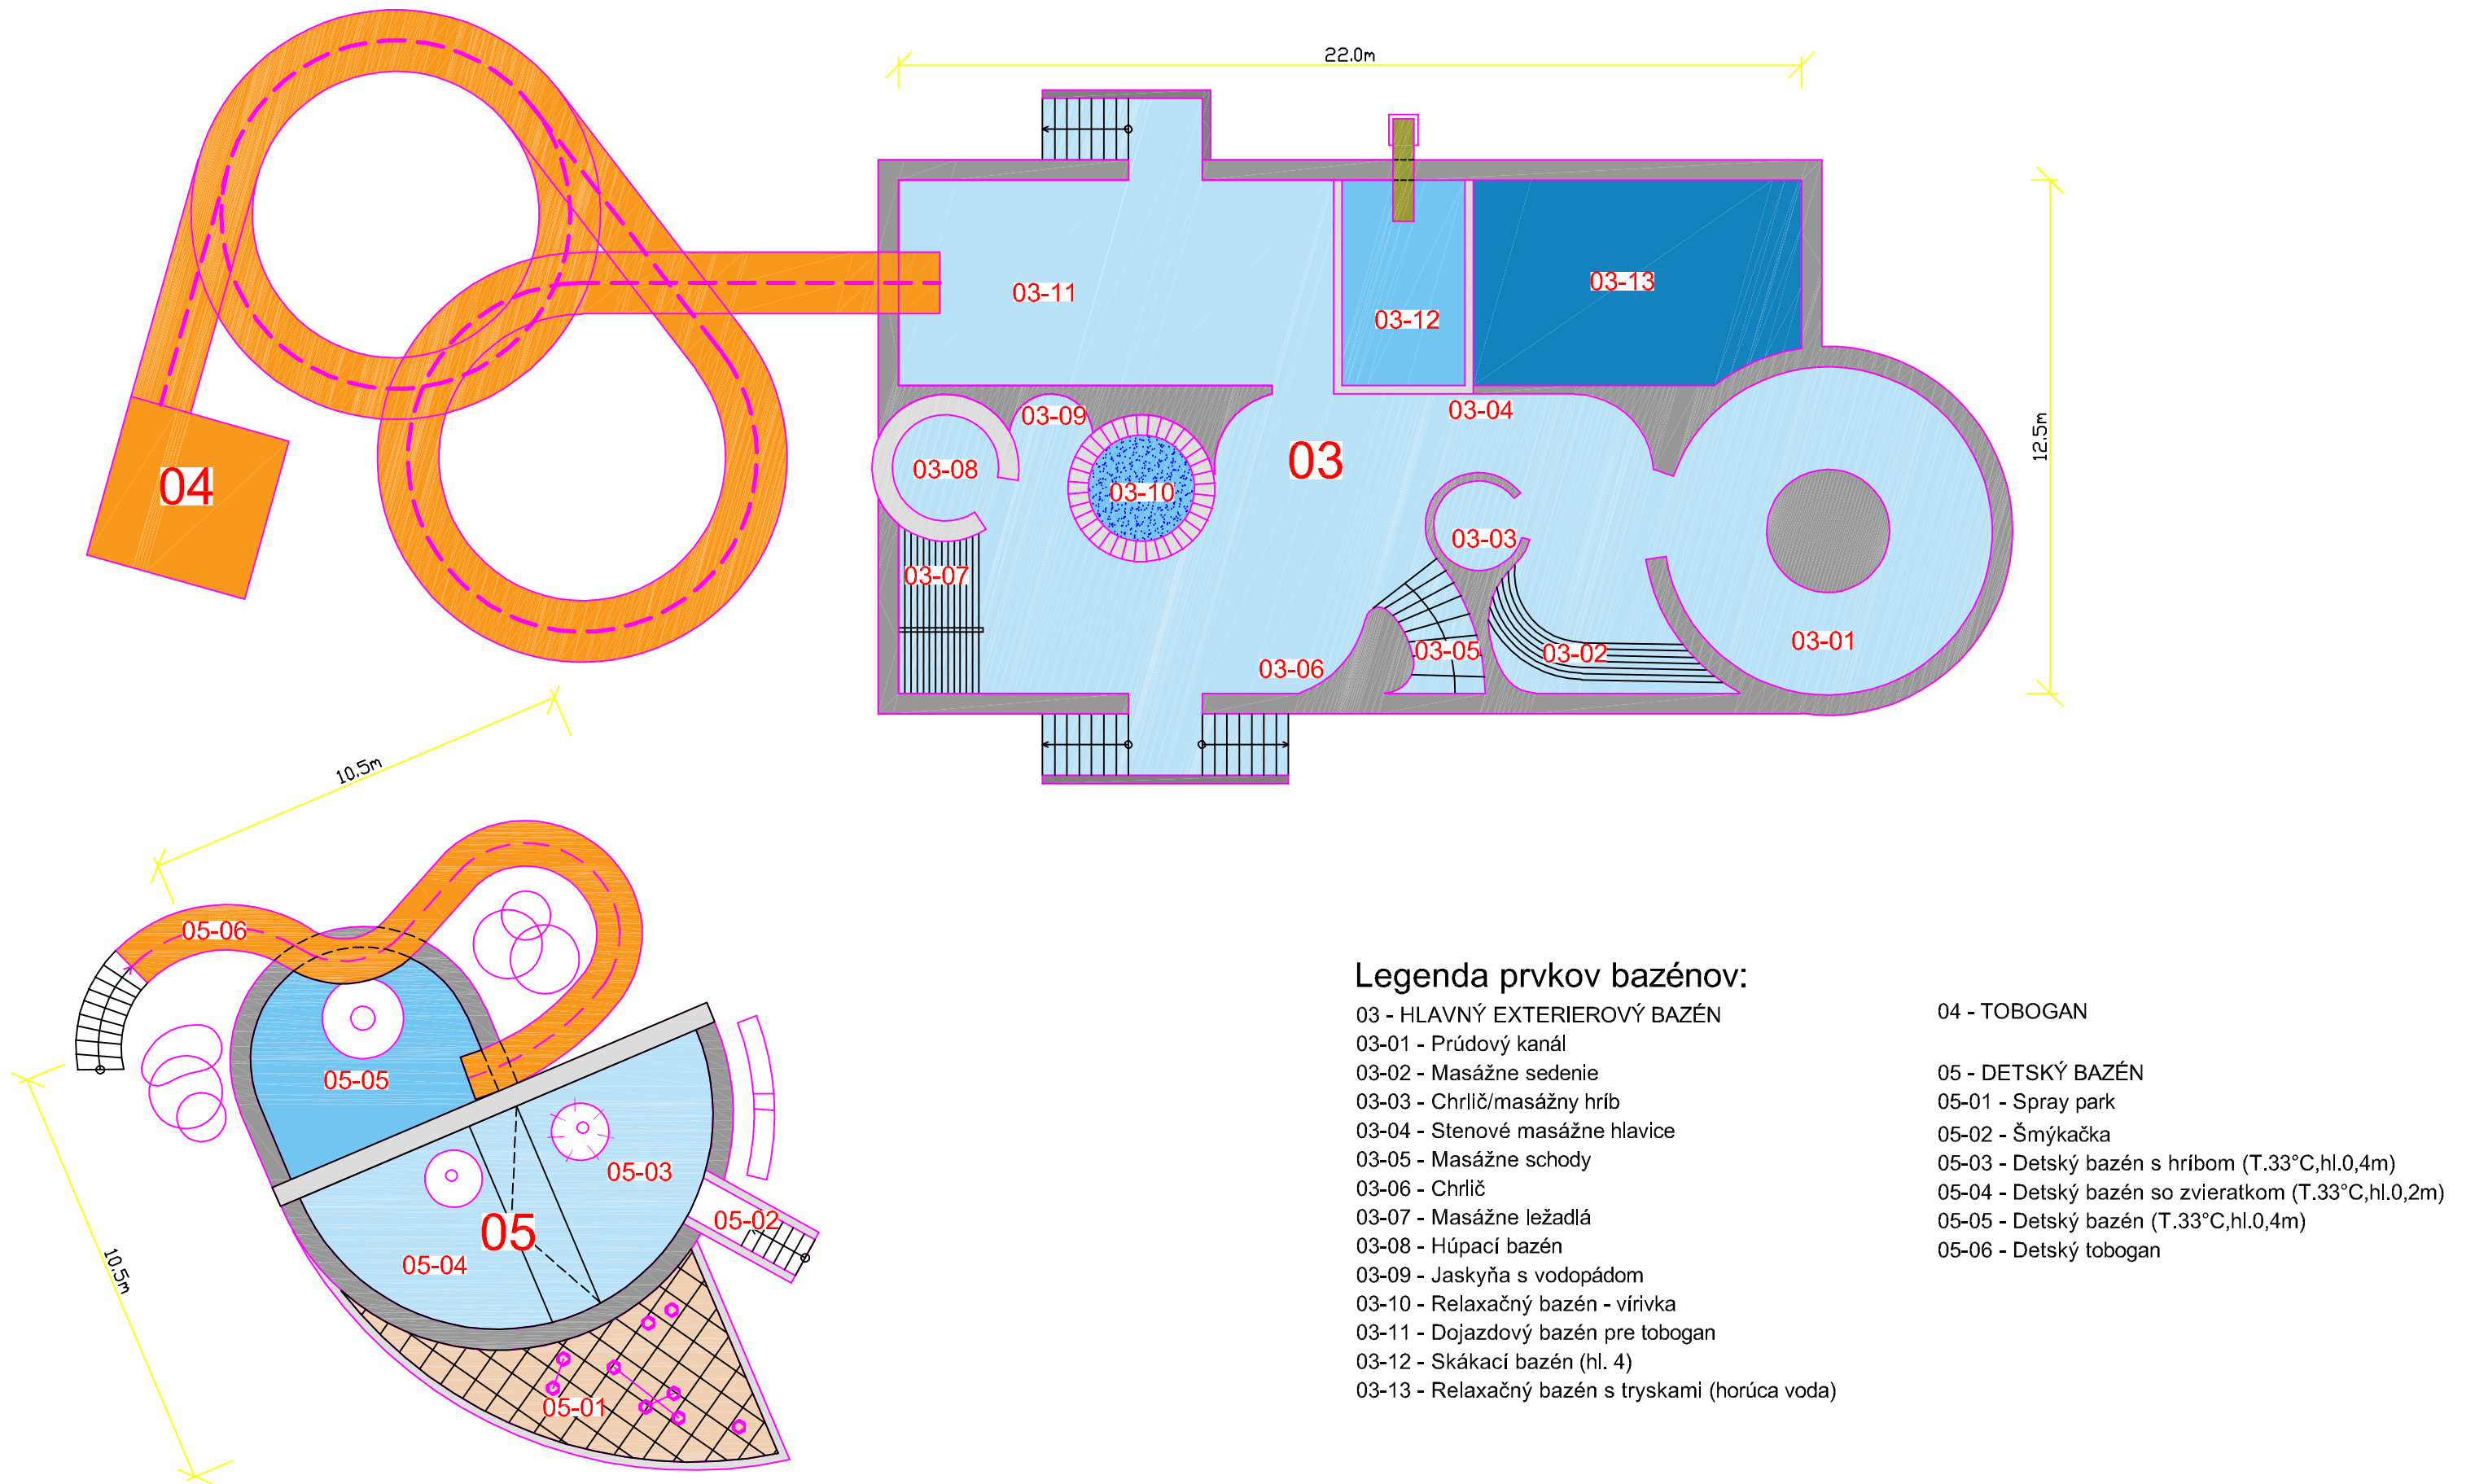

Príloha č. 4 - 03 - hlavný exteriérový bazén, 04 - tobogan, 05 - detský bazén

Legenda prvkov bazénov:

- 03 - Hlavný exteriérový bazén
- 03-01 - Prúdový kanál
- 03-02 - Masážne sedenie
- 03-03 - Chrlič/masážny hrieb
- 03-04 - Stenové masážne hlavice
- 03-05 - Masážne schody
- 03-06 - Chrlič
- 03-07 - Masážne ležadlá
- 03-08 - Húpací bazén
- 03-09 - Jaskyňa s vodopádom
- 03-10 - Relaxačný bazén - vírivka
- 03-11 - Dojazdový bazén pre tobogan
- 03-12 - Skákací bazén (hl. 4)
- 03-13 - Relaxačný bazén s tryskami (horúca voda)
- 04 - TOBOGAN
- 05 - DETSKÝ BAZÉN
- 05-01 - Spray park
- 05-02 - Šmýkačka
- 05-03 - Detský bazén s hriebom (T.33°C,hl.0,4m)
- 05-04 - Detský bazén so zvieratkom (T.33°C,hl.0,2m)
- 05-05 - Detský bazén (T.33°C,hl.0,4m)
- 05-06 - Detský tobogan